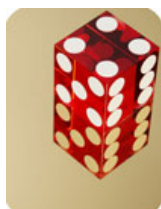

Wir lassen aus unseren titaniert beschichteten Spiegelblechen einzigartige Kunstwerke entstehen. Geschliffen und gebeizt nach Kundenvorgabe* oder frei gestaltet.**

Vormaterial:

MV303
Gold

MV304
Kupfer

MV306
Schwarz

MV307
Skyblue

MV314
Bronze

MV320
Kaffee

Oberflächenbeispiele:

Gefertigt aus MV306

Gefertigt aus MV304

Maximal lieferbare Größen:

0,80 x 1219 x 2438mm	1,50 x 1219 x 2438mm	2,00 x 1219 x 2438mm
----------------------	----------------------	----------------------