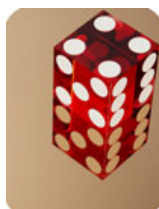

Wir lassen aus unseren titaniert beschichteten Spiegelblechen einzigartige Kunstwerke entstehen. Geschliffen und gebeizt nach Kundenvorgabe* oder frei gestaltet.**

Vormaterial:

MV303
Gold

MV304
Kupfer

MV306
Schwarz

MV307
Skyblue

MV314
Bronze

MV320
Kaffee

Oberflächenbeispiele:

Gefertigt aus MV306

Gefertigt aus MV304

Maximal lieferbare Größen:

0,80 x 1219 x 2438mm	1,50 x 1219 x 2438mm	2,00 x 1219 x 2438mm
----------------------	----------------------	----------------------