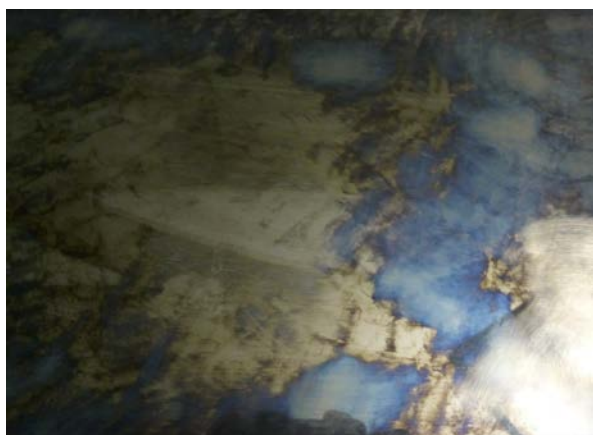

Wir lassen aus unseren titaniert beschichteten Spiegelblechen einzigartige Kunstwerke entstehen. Geschliffen und gebeizt nach Kundenvorgabe* oder frei gestaltet.**

Vormaterial:

MV303
Gold

MV304
Kupfer

MV306
Schwarz

MV307
Skyblue

MV314
Bronze

MV320
Kaffee

Oberflächenbeispiele:

Gefertigt aus MV306

Gefertigt aus MV304

Maximal lieferbare Größen:

0,80 x 1219 x 2438mm	1,50 x 1219 x 2438mm	2,00 x 1219 x 2438mm
----------------------	----------------------	----------------------

Jedes Spiegelblech ein Unikat! Als besonderer Blickfang in Ihrem Laden, im Büro oder Aufzug. Als Schmuckstück in Ihrer Wohnung, oder auch als Duschrückwand.

* Entweder übermitteln Sie uns eine Zeichnung oder Sie sind persönlich vor Ort bei der Gestaltung der Oberfläche anwesend. Abweichungen sind vom Kunden zu akzeptieren und können nicht reklamiert werden.