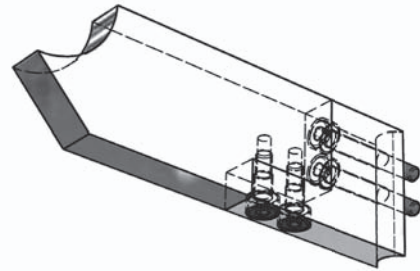

EDELSTAHL-SONDERHALTER A 003
STAINLESS STEEL SPECIAL FASTENER A 003

Typ / Type	A 003	A 003
Werkstoff Material	1.4301	AISI 304
Oberfläche Surface	geschliffen auf Wunsch in polierter Ausführung	satinated on request polished
Best.-Nr. Order-No.	Benennung	Specification
A 003-40	Sonderhalter, \varnothing 35 x 10 mm, geteilt, für Handläufe \varnothing 40 mm	special fastener, \varnothing 35 x 10mm, divided, for handrails \varnothing 40 mm
A 003-30	Sonderhalter, \varnothing 35 x 10 mm, geteilt, für Handläufe \varnothing 30mm	special fastener, \varnothing 35 x 10 mm, divided, for handrails \varnothing 30 mm
Preise / Prices	auf Anfrage	on demand
Lieferzeit / Delivery time	auf Anfrage	on demand
Besonderheiten:	Halter zum Einbau in Glas-Panorama-Aufzugskabinen, bei denen die Befestigung des Handlaufes nur in den Ecken möglich ist.	Support for glass panorama elevator cabins in which the fixation of the handrail is only possible in the edges.